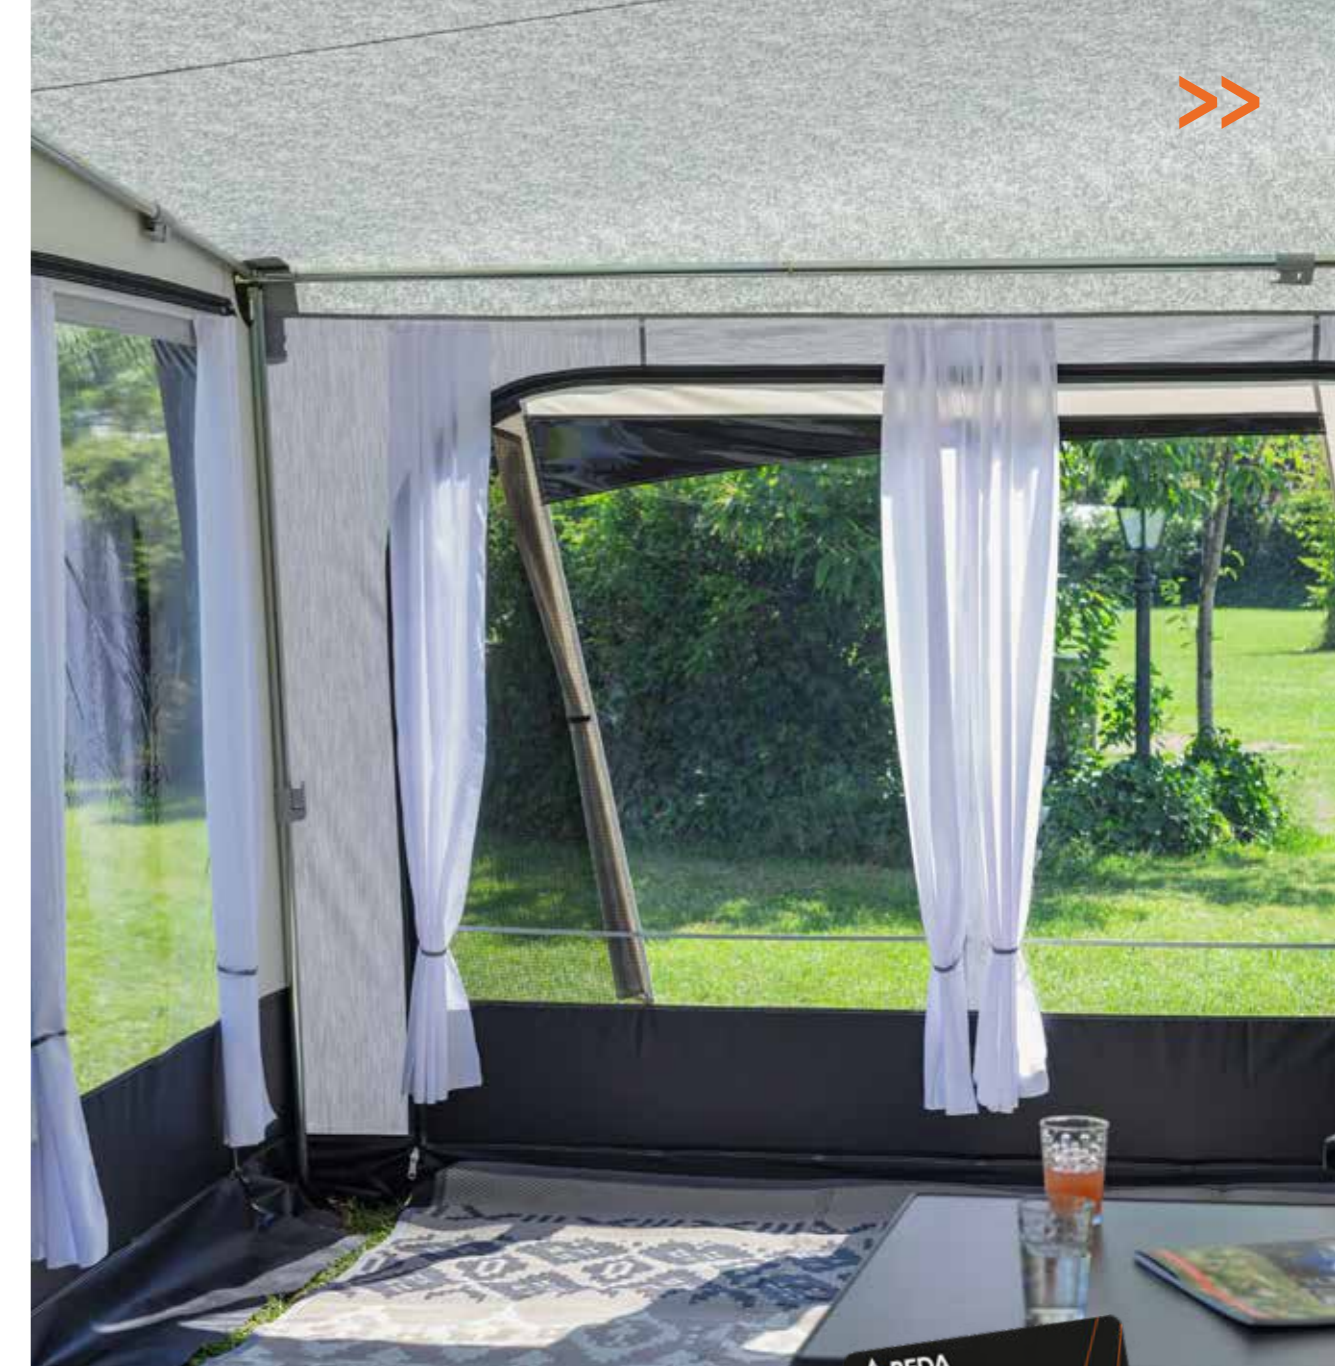

Technische gegevens

Diepte	300 cm
Gewicht	± 26 kg
Frame	Verkrijgbaar met een 28 of 32 mm stalen voortentframe voorzien van Quick-Grip
Extra dakliggers	2 vanaf maat 10 en 4 vanaf maat 14
Maat	825 t/m 1125 cm
Materiaal dak	Ten Cate All Season 260 gr/m² met print
Materiaal zijwanden	Reda Green Line / Ten Cate All Season Touring 260 gr/m²
Kleur	Grey Printed / Champagne / PVC Anthracite
Fix-on pees	Ja (4 mm)
Fix-on clips	Inclusief, zie pagina 13 voor optionele speciale Fix-on clips.