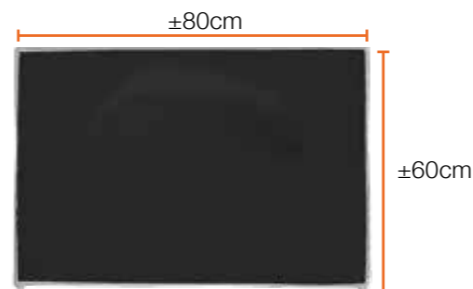

Wiel flap Wiel flap recht
9000516 Solid Anthracite

Wiel flap Recht met kleefdruckers
9000515 Solid Anthracite

Jouw Natuurrijke Vakantiebestemming Camping De Grebbelinie

Camping De Grebbelinie ligt in het hart van Nederland, tussen de Utrechtse Heuvelrug en de Veluwe, en biedt de perfecte combinatie van rust, natuur en gezelligheid. Of je nu wilt genieten van het kampeergevoel in je eigen tent of liever verblijft in een van de sfeervolle accommodaties, hier ben je aan het juiste adres.

De camping is een waar paradijs voor families. Kinderen kunnen zich uitleven in de zwembad, kinderboerderij, speeltuinen en er worden regelmatig leuke activiteiten georganiseerd. Ondertussen kunnen ouders ontspannen en genieten van het luxe sanitairgebouw en de prachtige natuur om hen heen.

Camping De Grebbelinie wordt gerund door de warme en gastvrije familie Van Triest. Sinds 1999 bieden zij hun gasten een fijne plek om helemaal tot rust te komen en te genieten van alles wat de natuur te bieden heeft. Ben je op zoek naar een heerlijke plek om te kamperen of een unieke overnachting in een safaritent of vakantie woning? Dan is Camping De Grebbelinie de perfecte bestemming.

Ubbeschoterweg 12,
3927 CJ Renswoude
0318 591073

info@campingdegrebbelinie.nl
www.campingdegrebbelinie.nl

Wij willen Camping De Grebbelinie graag bedanken voor hun gastvrijheid. Deze prachtige camping biedt ons de mogelijkheid om in een schitterende omgeving onze foto's te maken.