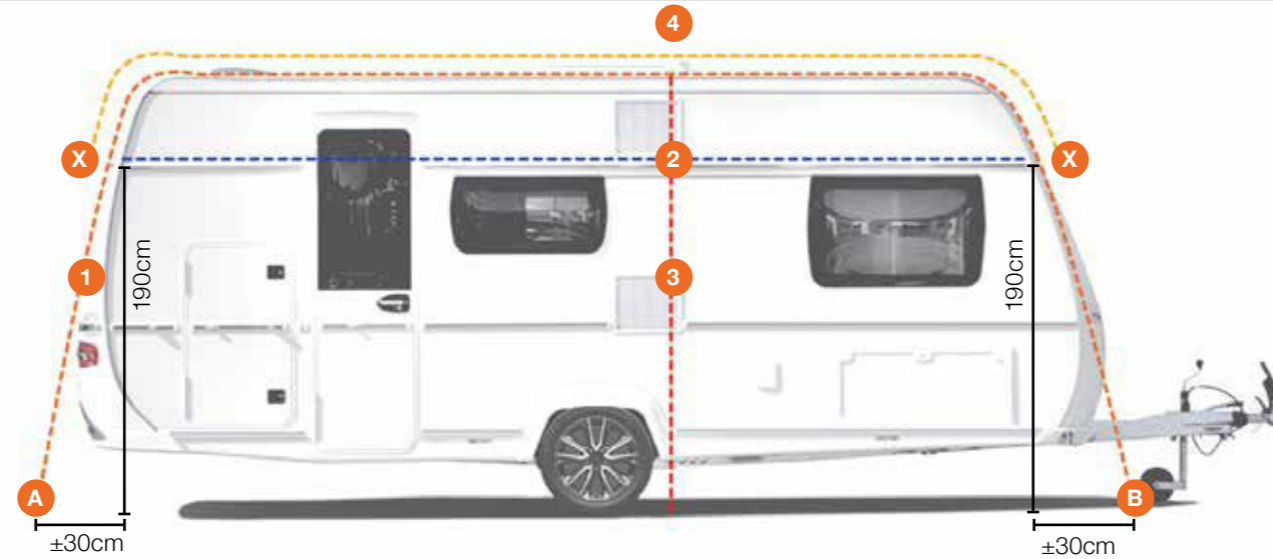

Caravan meten

Tip!

De omloopmaat is gemakkelijk te bepalen door een koord door de caravanrail te halen en vervolgens het koord op te meten. Let wel op dat er absoluut geen elasticiteit in het koord is.

Hoe bepaalt u de A-B maat?

Om de A-B maat van je voortent te berekenen neem je een niet-elastisch meetlint en meet de afstand tussen de frame-punten zoals onderstaand weergegeven.

1 Omloopmaat

De omloopmaat is de maat vanaf de grond door de caravanrail naar de andere kant van de grond. Wij meten ongeveer 30 cm aan de zijkant. Meet de caravan vanaf punt A tot punt B. Let hierbij op dat het meetlint of koord niet verschuift.

2 Breedte

Meet op 190 cm hoogte (links en rechts) de breedte van de caravan.

3 Hoogte

Meet de hoogte van de caravanrail (doe dit altijd in het midden van de caravan).

4 Dakmaat

Je kunt de dakmaat meten door aan de linkerkant te beginnen op een hoogte van 190 cm en vervolgens de rail te meten tot aan de rechterkant, ook op een hoogte van 190 cm.

X Start- en eindpunt breedte en dakmaat

Deze punten bevinden zich in de rail op 190 cm hoogte. Dit is loodrecht gemeten vanaf de grond.

Info bij de hand van je caravan

Merk _____

Model _____

Type _____

Bouwjaar _____

1. Omloopmaat _____ cm

2. Breedte _____ cm

3. Hoogte _____ cm

4. Dakmaat _____ cm

Overzicht maten

Meten is weten!

Om de omloopmaat van de caravan exact te bepalen raden wij aan je caravan altijd na te meten. Er is niets vervelender dan de verkeerde maat voortent. Daarvoor hebben wij speciaal het meetformulier ontwikkeld, waarmee je de juiste omloopmaat, in centimeters, van je caravan bepaalt. Zorg voor een lang meetlint of koord dat niet elastisch is en dat de caravan volledig waterpas staat op een egale vloer. Belangrijk om de juiste maatvoering te bepalen is het caravanmerk, model, type en bouwjaar. Neem gerust telefonisch contact met ons op voor de juiste maatvoering (0342 47 33 51). Wij helpen je graag verder.

Lucca 240/270 en Lazise

Prijs-groep	Omloopmaat in cm
5	750 - 774
6	775 - 799
7	800 - 824
8	825 - 845
8E	846 - 857
9	858 - 870
9E	871 - 882
10	883 - 895
10E	896 - 907
11	908 - 920
11E	921 - 932
12	933 - 945
12E	946 - 957
13	958 - 970
13E	971 - 982
14	983 - 995
14E	996 - 1007
15	1008 - 1020
15E	1021 - 1033

Green 300

Prijs-groep	Omloopmaat in cm
5	750 - 774
6	775 - 799
7	800 - 824
8	825 - 845
8E	846 - 857
9	858 - 870
9E	871 - 882
10	883 - 895
10E	896 - 907
11	908 - 920
11E	921 - 932
12	933 - 945
12E	946 - 957
13	958 - 970
13E	971 - 982
14	983 - 995
14E	996 - 1007
15	1008 - 1020
15E	1021 - 1033
16	1034 - 1049
17	1050 - 1074
18	1075 - 1099
19	1100 - 1124

Lucca Classic

Prijs-groep	A-B maat cm
-	-
-	-
-	-
4	725 - 750
5	750 - 775
6	775 - 800
7	800 - 825
8	825 - 850
9	850 - 875
10	875 - 900
11	900 - 925
12	925 - 950
13	950 - 975
14	975 - 1000
15	1000 - 1025
16	1025 - 1050
17	1050 - 1075
18	1075 - 1100
19	1100 - 1125
20	-

Ravenna schuifluifel

Prijs-groep	Omloopmaat cm
1	670 - 710
2	710 - 750
3	750 - 790
4	790 - 830
5	830 - 870
6	870 - 910
7	910 - 950
8	950 - 990
9	990 - 1030
10	1030 - 1070
11	1070 - 1110
12	-
13	-
14	-
15	-
16	-
17	-
18	-
19	-
20	-

Universele voortentluifels