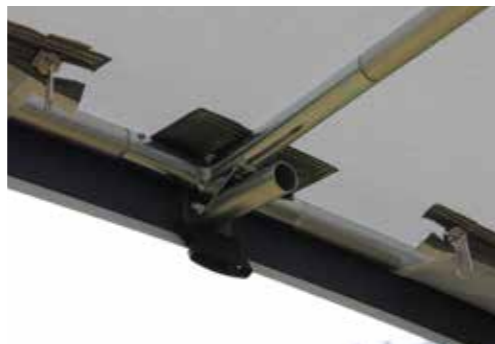

+ Pluspunten Lucca 240 / 270

Ritsen bij de aansluitsplit zodat je bij het serviceluik kan.

Buistunnels met sterke 10 mm rits voor het gemakkelijk opspannen van het tentdoek.

Opklapbaar midden kruisstuk.

Aanritsbare wings.