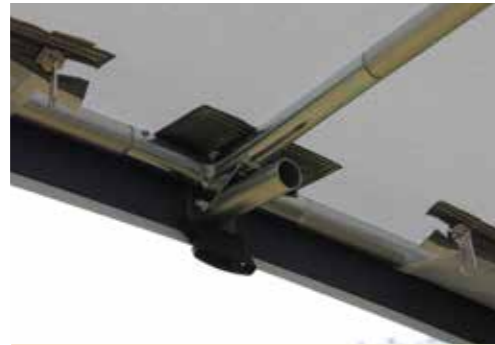

Opklapbaar midden kruisstuk.