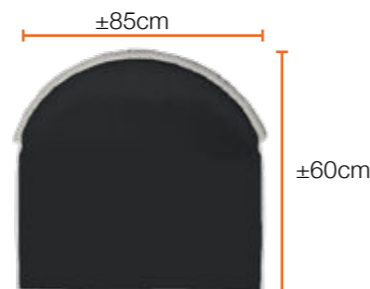

Wiel flap universeel rond
9000517 Solid Anthracite

Zie www.redatenten.nl voor wielkastafdichtingen voor o.a. Hobby, Knaus, Dethleffs, Fendt, Tabbert, LMC en nog meerdere merken caravans.