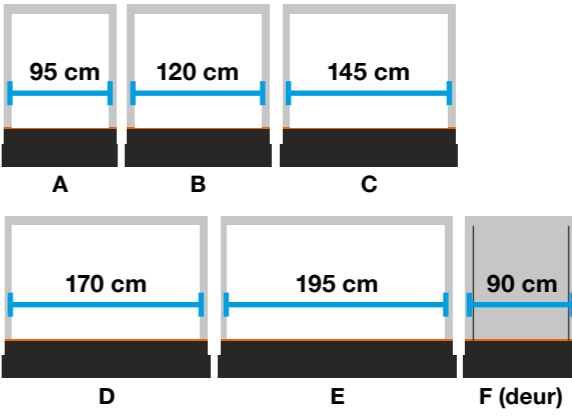

Adventure voorwandpanelen

Voorwandpanelen met raam worden geleverd met één verbindingsstrook. Het deurpaneel wordt geleverd met twee verbindingsstroken om de luifeltent sluitend te maken.

Cassetteluifel	
Breedte (in cm)	Voorwandpanelen combinatie
300	F + A + A
325	F + A + B
350	F + B + B
375	F + B + C
400	F + C + C
425	F + C + D
450	F + D + D
500	F + E + E