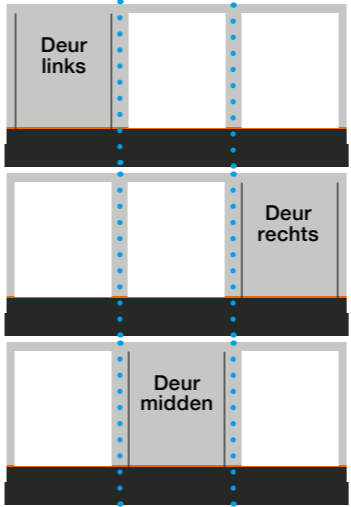

Explore SidePRO

Deze luxe zijwandenset is voorzien van ronduitritsbare zijwanden en een 24-uurs ventilatieopening bovenin, voor extra luchtcirculatie. De zijwand span je eenvoudig af met luxe spanbanden met RVS d-ring. Aan de binnenzijde bevindt zich een aansluitdriehoek voor een optimale aansluiting tegen de caravan of camper. De getinte ramen zorgen daarnaast voor een luxe uitstraling en geven extra privacy.

Afgebeeld: SidePRO met uitgeritste zijwand.

Afgebeeld: FrontPRO.

Explore FrontPRO

De FrontPRO wordt eenvoudig door klittenband met de zijwanden verbonden. Dit zorgt voor een optimale en eenvoudig toe te passen aansluiting. De voorwand heeft een toegangsdeur links en rechts voorzien van luxe deurclips zodat je de deur eenvoudig kan oprollen. De voorwand is gemakkelijk op spanning te zetten middels de luxe spanbanden met RVS d-ring. De ramen zijn getint en creëren een luxe uitstraling.

Side 250 Dicht
• Adventure Side 250 Dicht Links - 9500020
• Adventure Side 250 Dicht Rechts - 9500021

* Zie achterzijde voor AVG disclaimer.

NEW

Adventure Front

Voorwandpanelen voor cassetteluifels

Maak van je cassetteluifel een luifel tent of breidt hem uit met een voorwandpaneel voor extra beschutting! Voorwandpanelen worden aan elkaar verbonden met klittenband voor een perfecte aansluiting. Eventueel uit te breiden met grijze gordijnen voor extra privacy.

Inbegrepen
1x Raam- of deurpaneel
1x Klittenbandverbindingsstrook
1x Afspanset met Kunststof tentharingen (bij het deurpaneel zitten twee verbindingsstroken).

Modulair

Adventure voorwandpanelen

Voorwandpanelen met raam worden geleverd met één verbindingsstrook. Het deurpaneel wordt geleverd met twee verbindingsstroken om de luifeltent sluitend te maken.