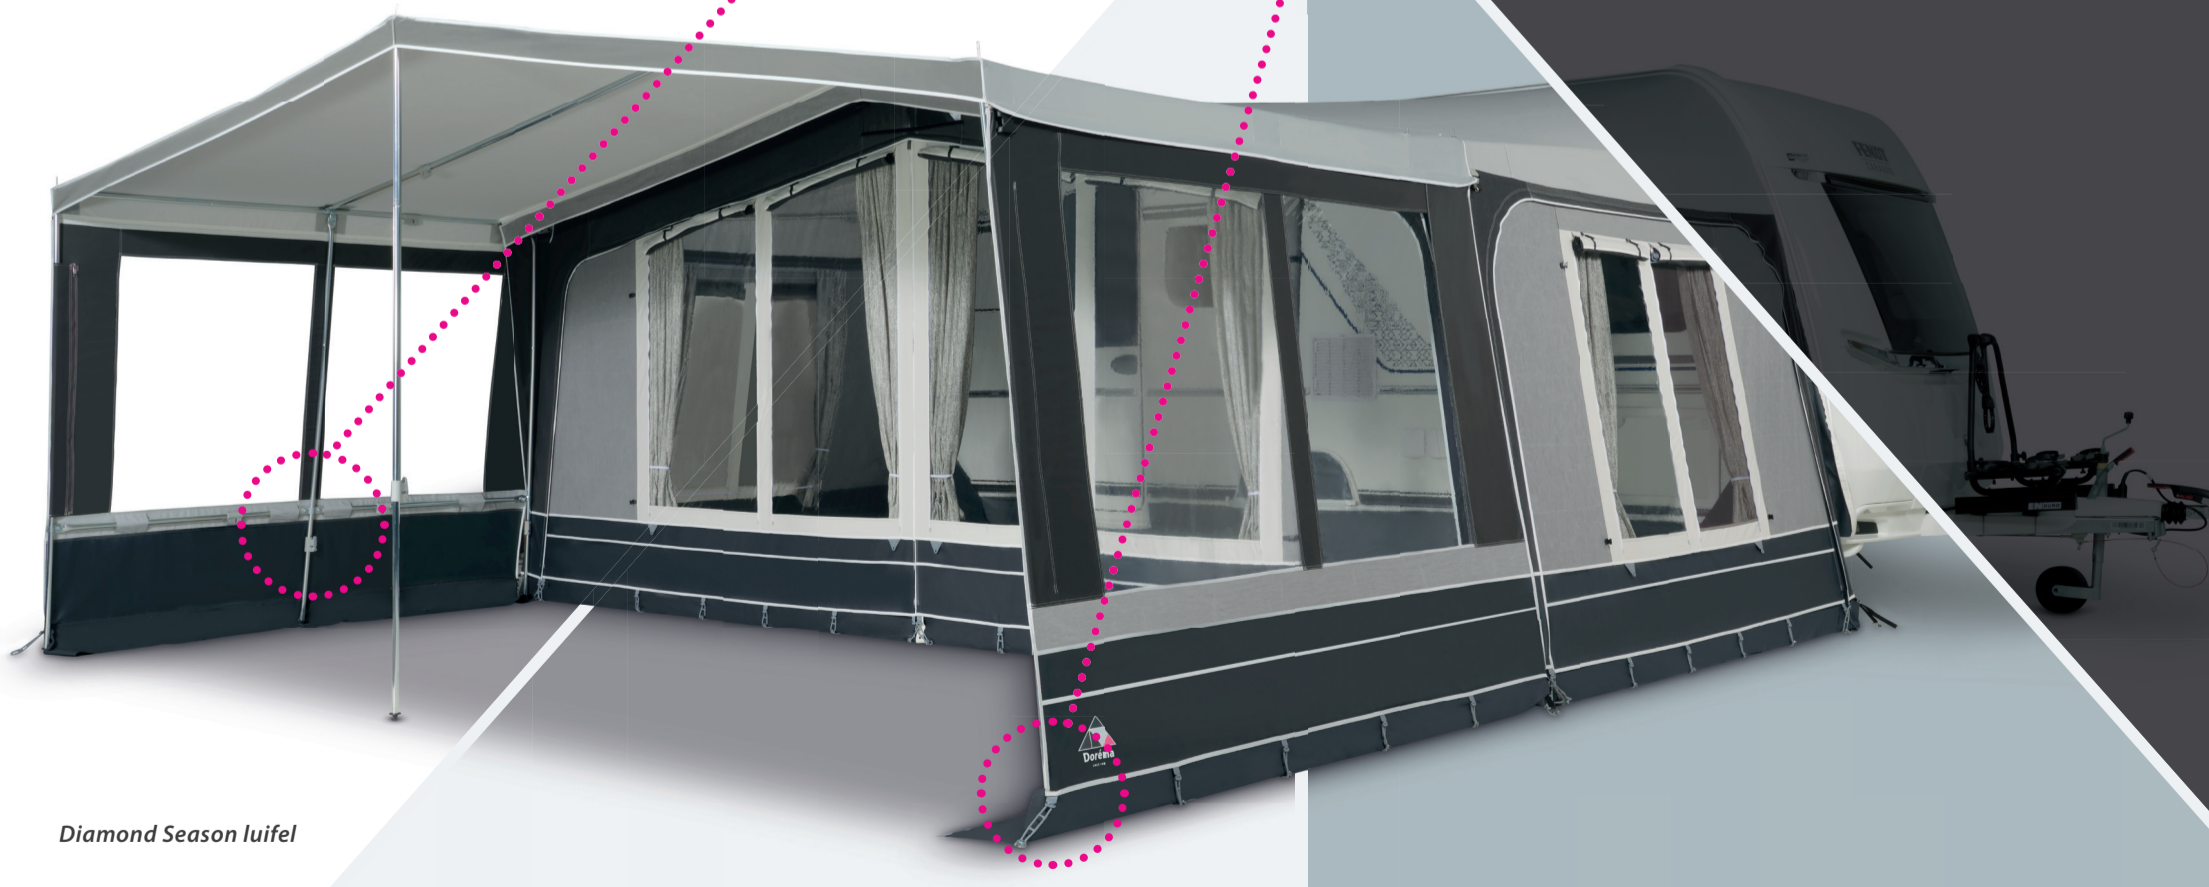

Doréma

SINCE 1987

DIAMOND SEASON LUIFEL

DÉ SEIZOENSLUIFEL VOOR DE DIAMOND SERIE

NU
30%
KORTING

MAAT	OMLOOP MAAT	NORMAAL	ACTIEPRIJS
8	825 - 850	1.323,-	926,-
9	850 - 875	1.381,-	967,-
10	875 - 900	1.397,-	978,-
11	900 - 925	1.414,-	990,-
12	925 - 950	1.433,-	1.003,-
13	950 - 975	1.466,-	1.026,-
14	975 - 1000	1.499,-	1.049,-
15	1000 - 1025	1.517,-	1.062,-
16	1025 - 1050	1.549,-	1.084,-
17	1050 - 1075	1.566,-	1.096,-
18	1075 - 1100	1.600,-	1.120,-
19	1100 - 1125	1.623,-	1.136,-
20	1125 - 1150	1.656,-	1.159,-
21	1150 - 1175	1.691,-	1.184,-
22	1175 - 1200	1.723,-	1.206,-

NU VANAF
926,-

SEIZOEN

Diamond Season luifel

- EXTRA ZWARE KWALITEIT
- ZIJWANDEN STANDAARD VOORZIEN VAN AFNEEMBARE SLIKRANDEN