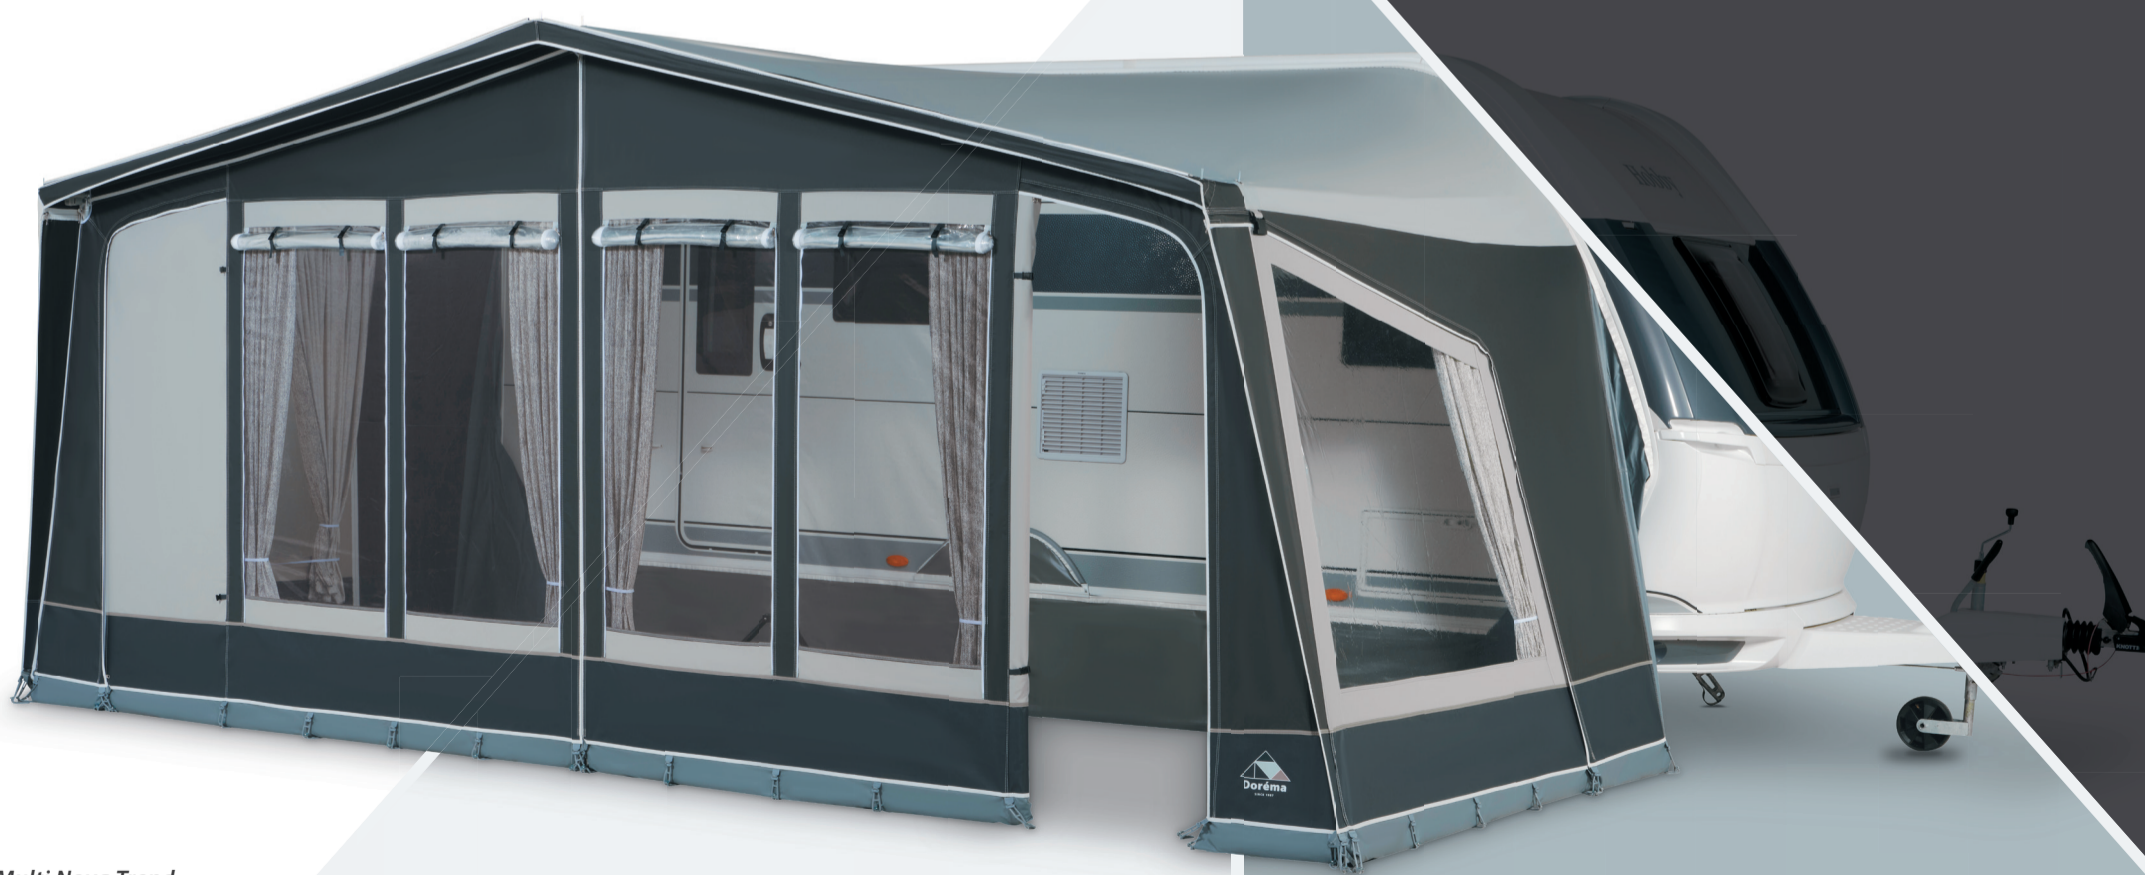

MEERPRIJS	ACTIEPRIJS
FIBRE TECH PLUS FRAME MAAT 6-9	105,-
FIBRE TECH PLUS FRAME MAAT 10-14	177,-
FIBRE TECH PLUS FRAME MAAT 15-16	220,-

Multi Nova Trend zonder voorwand en zijwand

Multi Nova Trend zonder voorwand

NIEUW

NU VANAF
1.399,-

Multi Nova Trend

- STANDAARD LICHTGEWICHT ALUMINIUM FRAME
- IDEAAL ALS VOORTENT, LUXE LUIFEL EN WEEKENDLUIFEL
- RAMEN VOORZIEN VAN GAASPANELEN AF TE SLUITEN MET RAAMFOLIE