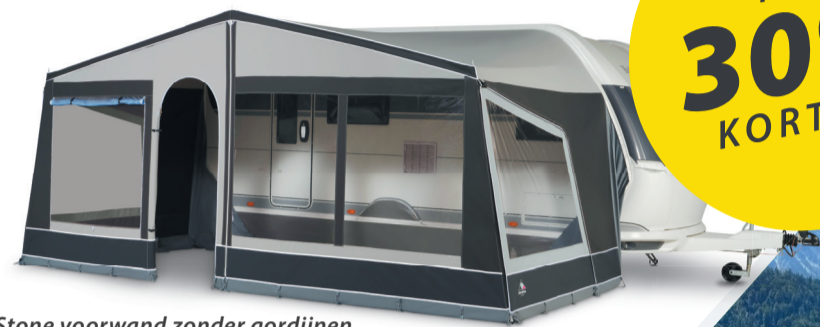

PANORAMA NATURE LUIFEL

MODERNE LUIFEL IN NIEUWE TRENDY KLEUREN

MAAT	OMLOOP MAAT	NORMAAL	ACTIEPRIJS	VOORWAND ACTIEPRIJS	GORDIJNSET ACTIEPRIJS
5	750 - 775	897,-	628,-	339,-	25,-
6	775 - 800	909,-	636,-	349,-	25,-
7	800 - 825	923,-	646,-	362,-	30,-
8	825 - 850	937,-	656,-	374,-	30,-
9	850 - 875	956,-	669,-	385,-	35,-
10	875 - 900	973,-	681,-	398,-	35,-
11	900 - 925	984,-	689,-	408,-	35,-
12	925 - 950	1.000,-	700,-	416,-	35,-
13	950 - 975	1.014,-	710,-	428,-	40,-
14	975 - 1000	1.036,-	725,-	435,-	40,-
15	1000 - 1025	1.051,-	736,-	441,-	45,-

FRAMES	NORMAAL	ACTIEPRIJS
STAAL FRAME 25 mm MAAT 5-15	241,-	169,-
ALUMINIUM FRAME 25 mm MAAT 5-15	356,-	249,-
FIBRE TECH PLUS FRAME MAAT 5-9	499,-	349,-
FIBRE TECH PLUS FRAME MAAT 10-15	556,-	389,-

Stone voorwand zonder gordijnen

Desert met voorwand

NU
30%
KORTING

NU VANAF
628,-

NIEUW

- 240 CM DIEP
- DIVERSE KLEUREN
- DIVERSE OPTIONELE FRAMES