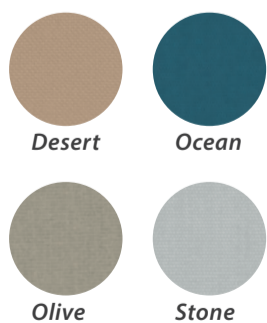

FRAMES	NORMAAL	ACTIEPRIJS
STAAL FRAME 25 mm MAAT 5-15	241,-	169,-
ALUMINIUM FRAME 25 mm MAAT 5-15	356,-	249,-
FIBRE TECH PLUS FRAME MAAT 5-9	499,-	349,-
FIBRE TECH PLUS FRAME MAAT 10-15	556,-	389,-

Stone voorwand zonder gordijnen

Desert met voorwand

NU
30%
KORTING

NU VANAF
628,-

NIEUW

- 240 CM DIEP
- DIVERSE KLEUREN
- DIVERSE OPTIONELE FRAMES