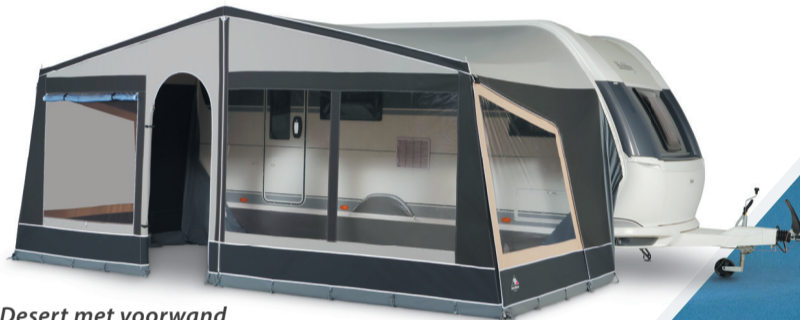

PANORAMA NATURE LUIFEL

MODERNE LUIFEL IN NIEUWE TRENDY KLEUREN

MAAT	OMLOOP MAAT	NORMAAL	ACTIEPRIJS	VOORWAND ACTIEPRIJS	GORDIJNSET ACTIEPRIJS
5	750 - 775	897,-	628,-	339,-	25,-
6	775 - 800	909,-	636,-	349,-	25,-
7	800 - 825	923,-	646,-	362,-	30,-
8	825 - 850	937,-	656,-	374,-	30,-
9	850 - 875	956,-	669,-	385,-	35,-
10	875 - 900	973,-	681,-	398,-	35,-
11	900 - 925	984,-	689,-	408,-	35,-
12	925 - 950	1.000,-	700,-	416,-	35,-
13	950 - 975	1.014,-	710,-	428,-	40,-
14	975 - 1000	1.036,-	725,-	435,-	40,-
15	1000 - 1025	1.051,-	736,-	441,-	45,-

FRAMES	NORMAAL	ACTIEPRIJS
STAAL FRAME 25 mm MAAT 5-15	241,-	169,-
ALUMINIUM FRAME 25 mm MAAT 5-15	356,-	249,-
FIBRE TECH PLUS FRAME MAAT 5-9	499,-	349,-
FIBRE TECH PLUS FRAME MAAT 10-15	556,-	389,-

Stone voorwand zonder gordijnen

Desert met voorwand

NU
30%
KORTING

NU VANAF
628,-

NIEUW

- 240 CM DIEP
- DIVERSE KLEUREN
- DIVERSE OPTIONELE FRAMES